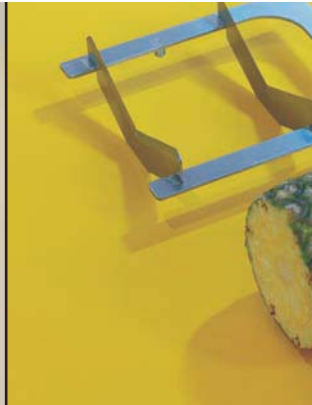

Köpfen

Schälen

Scheiben

Ecken

**Alle Arbeitsgänge
für Ihre frische Ananas Convenience
mit einem einzigen Gerät.
Die neuen Kronen Ananas-Combi KA I und KA II.**

**Das neue Ananas Combi Gerät
von Kronen.
Blitzschnell bereiten Sie Ihre
frische Ananas Convenience
auf geringstem Platz.
Einfach und schnell.**

**Ananasköpfermesser
Köpfen blitzschnell
Für kleine, mittlere
Ananas.**

**Scheibenmesser
schneidet in gleiche Scheiben,
ohne Abfallstück.**

**Messer und Stößel
für gleichmäßige Ecken,
als Basis für Ihren Obstsalat
oder Ananasstücke.**