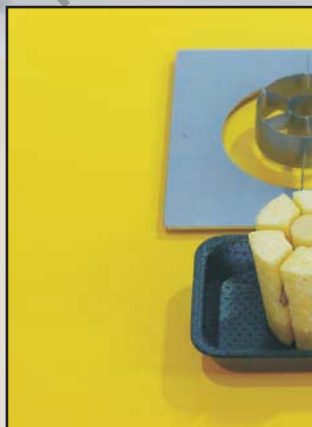

Köpfen

Schälen

Scheiben

Ecken

**Alle Arbeitsgänge
für Ihre frische Ananas Convenience
mit einem einzigen Gerät.
Die neuen Kronen Ananas-Combi KA I und KA II.**

**Das neue Ananas Combi Gerät
von Kronen.
Blitzschnell bereiten Sie Ihre
frische Ananas Convenience
auf geringstem Platz.
Einfach und schnell.**

**Ananasköpfermesser
Köpfen blitzschnell
Für kleine, mittlere
Ananas.**

**Scheibenmesser
schneidet in gleiche Scheiben,
ohne Abfallstück.**

**Messer und Stößel
für gleichmäßige Ecken,
als Basis für Ihren Obstsalat
oder Ananasstücke.**