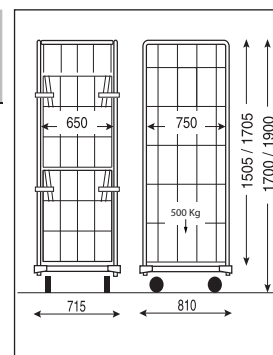

Roll linge Security 10 / 2SO

Roll linge Flip Front

Il CADDIE ROLL LINGE FLIP FRONT, composto da 3 pannelli laterali e due mezzi pannelli di cui uno ribaltabile, è la soluzione ideale per il carico e scarico dei sacchi biancheria.

CADDIE ROLL LINGE FLIP FRONT bestehend aus 3 Seitenwänden und einer abklappbaren Vorderseite. Ideal für den Transport von Schmutzwäsche-Säcken.

Modello / Typ	Ref.	Struttura / Material	Specifiche / Ausführung		
Roll Linge Flip Front	070305 ZQ	Struttura in tubo e filo d'acciaio. Finitura: zincatura brillante / Verzinkte Rohr-Rahmenkonstruktion	2 fianchi + 1 posteriore + 1 mezzo pannello frontale fissi e 1 mezzo pannello frontale ribaltabile. Maglia dei fianchi mm 50x50, maglia della base mm 56x107. Optional: ripiano amovibile (ET). 2 Seitenwände, Rückwand sowie untere, halbe Front feststehend. Obere Fronthälfte abklappbar. Maschenweite in mm: Seiten/Türe: 50x50, Boden: 56x107. Optional mit weiterem Boden (Option ET).		

2 x Ø125mm
Resistenti ruote in gomma dura
/
Schwerlastrollen mit Gummilauffläche