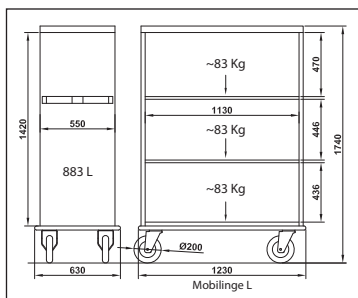

Il CADDIE MOBILINGE M e L sono carrelli armadi mobili chiusi con struttura in lega ossidata anodicamente. Permette il trasporto e lo stoccaggio della biancheria in ambienti esterni.

Besonderheit beim mobilen Schranksystem CADDIE MOBILINGE M und L sind die abschließbaren Türen, die den Wäscheinhalt selbst bei einer Lagerung draußen schützen. Gefertigt aus eloxiertem Aluminium mit zwei innenliegenden Böden.

Modello / Typ	Ref.	Struttura e Specifiche / Material & Ausführung		
Mobilinge M	070204 AL	Struttura in lega leggera ossidata anodicamente. 2 ripiani interni rimovibili e 2 porte con apertura a 270° con maniglie con chiusura. Paracolpo integrale e maniglione di spinta. Portata: 250 KG	2 x Ø200mm Resistenti ruote in gomma dura	Schwerlastrollen mit Gummilauffläche
Mobilinge L	070205 AL	Geschlossener Wagen aus eloxiertem Aluminium, 2 Regalböden, abschließbare Türen mit 270° Öffnung, Rundum-Gummistoßschutz, Schiebegriff, Zuladung: 250 Kg