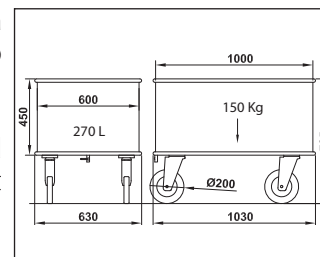

Modello / Typ	Ref.	Struttura e Specifiche / Material & Ausführung		
Bactainer Alu	070202 AL	Struttura in lega leggera ossidata anodicamente. Paracolpo integrale, foro di scarico e tappo e grosse ruote per terreni irregolari / Gehäuse aus anodisiertem Aluminium. Oberer Rand verstärkt, wasserdichter Boden, gelöcherter und abnehmbarer Doppelboden. Inklusive Ablaufhahn		

2 x Ø200mm
Resistenti ruote
in gomma dura
/
Schwerlastrollen mit
Gummilauffläche