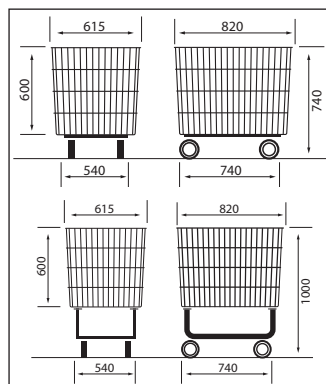

Modello / Typ	Ref.	Struttura e Specifiche / Material & Ausführung	
Sirio	99405750	Struttura in filo d'acciaio verniciata bianca con proprietà anti corrosive. Impilabile. Verzinkter Drahtwagen mit weißer Pulverbeschichtung, stapelbar.	4 x Ø100 mm Ruote in gomma / mit Gummilauffläche
Sirio Ergo	99406750		4 x Ø125 mm Ruote in gomma / mit Gummilauffläche

Facile da manovrare, con proprietà anti corrosive, impilabile, robusto e silenzioso, il CADDIE SIRIO e il CADDIE SIRIO ERGO (con la base rialzata) sono cesti biancheria ideali per la lavanderia, l'area cucina e la piscina. Non temono assolutamente la biancheria bagnata.

Dank des einfachen Handlings, der Langlebigkeit in Bezug auf Stabilität und Korrosion, der sehr guten Stapelbarkeit sind der CADDIE SIRIO und der CADDIE SIRIO ERGO (mit einer erhöhten Basis) unentbehrliche Helfer nicht nur in der Wäscherei, sondern auch im Bereich Back of the house oder am Pool.

Sirio / Sirio Ergo

Bactainer Alu S/L

Il CADDIE BACTAINER ALU S/L è un carrello raccolta biancheria con struttura in lega leggera ossidata anodicamente. Le sue 4 ruote a rombo e la sua base auto livellante (tramite molle) assicurano una movimentazione facile ed ergonomica.

Der Transport- und Lagerbehälter CADDIE BACTAINER ALU S/L ist aus eloxiertem Aluminium gefertigt. Mobiler Federboden, der sich je nach Belastung senkt oder hebt für eine einfache Be- und Entladung.