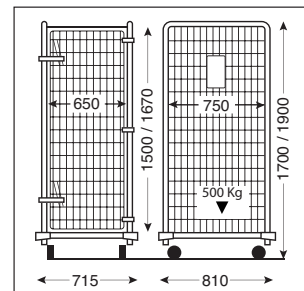

Security 10	070303 ZQ	3 lati fissi e un coperchio / Verzinkte Rohr-Rahmenkonstruktion, 3 Seiten geschlossen, mit Deckel und Tür
Roll linge Security 2SO	070304 ZQ	

Struttura / Material	Specifiche / Ausführung		
Struttura in tubo e filo d'acciaio. Finitura: zincatura brillante.	2 fianchi e 1 posteriore fissi + 1 porta larga. Maglia dei fianchi mm 50x50, maglia della base mm 56x107. Optional: ripiano amovibile (ET) e copertura (COV)		
	3 Seitenteile, 1 große Türe. Maschenweite in mm: Seiten/Türe: 50x50, Boden: 56x107. Optional mit weiterer Drahtetage (Option ET) und Haube (Option COV)		
	Come il ROLL LINGE SECURITY 10 ma con due mezze porte. Wie ROLL LINGE SECURITY 10 aber mit horizontal geteilter Tür.		

2 x Ø125mm
Resistenti ruote in gomma dura
/
Schwerlastrollen mit Gummilauffläche

Il CADDIE ROLL LINGE SECURITY 1/O e 2/SO offrono una miglior protezione del contenuto: maglia dei pannelli e delle porte più piccola e possibilità di chiudere con lucchetto la porta o le mezze porte (lucchetto non incluso).

Als verzinkter Drahtstahlwagen bieten CADDIE ROLL LINGE SECURITY 1/O und 2/SO kleinere Drahtabstände, eine große Türe oder zwei geteilte Türen, die über ein Vorhängeschloss sicherbar sind (Schloss nicht enthalten). 270° Öffnung der Türen.

Roll Linge 10