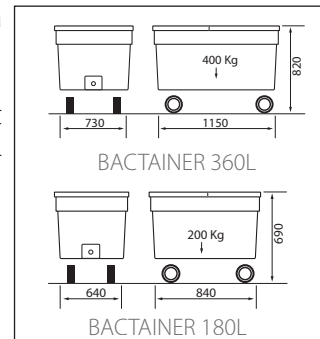

180L	
Bactainer 360L	<b>070102 PE</b>

Struttura e Specifiche / Material & Ausführung

Struttura in plastica.  
 Dotato di foro di scarico, tappo e coperchio.  
 Lebensmitteltechtes Polyethylen, inklusive Deckel 1/2 Öffnung, Auslaufhahn 3/4 Zoll

2 x Ø100 mm

2 x Ø150 mm

il BACTAINER 180L e 360L sono contenitori mobili in plastica molto resistenti impilabili grazie alla loro forma a V.

Der CADDIE BACTAINER ist nahezu unverwüchlich, hat eine glatte, leicht zu reinigende Oberfläche, ist lebensmittelecht und dank der leichten V-Form ineinander stapelbar. Erhältlich mit 180 L oder 360 L Fassungsvermögen.