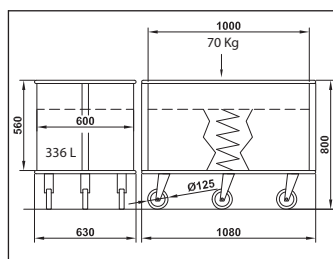

Modello / Typ	Ref.	Struttura / Material	Specifiche / Ausführung		
Bactainer ALU S/L	070201 AL	Struttura in lega leggera ossidata anodicamente / Eloxiertes Aluminium	Fondo mobile montato su molle per livellarlo in base al peso caricato. / Mobiler Federboden		2 x Ø125mm resistenti ruote in gomma dura / Schwerlastrollen mit Gummilauffläche