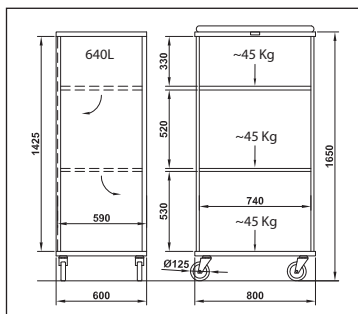

Il CADDIE MOBILINGE è un carrello armadio versatile in lamiera di lega leggera ossidata anodicamente. L'interno è composto da tre livelli ed è protetto da pioggia e polvere da un telo di protezione in plastica.

CADDIE MOBILINGE ist mobiles Schranksystem gefertigt aus eloxiertem Aluminium. Es eignet sich hervorragend für den Transport von frischer, zusammengelegter Wäsche auf insgesamt drei Ebenen. Eine Kunststoffabdeckung verhindert das Eindringen von Schmutz bei der Lagerung.

Mobilinge

Mobilinge M & L