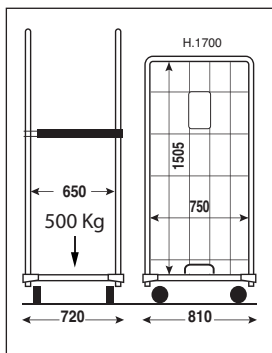

CADDIE ROLL LINGE EASY e l'EASY 3 appartengono alla gamma di soluzioni per il trasporto della biancheria. Entrambi molto robusti, permettono di effettuare operazioni in piena sicurezza grazie ai bordi smussati.

CADDIE ROLL LINGE EASY und EASY 3 sind äußerst belastbar und stabil, dazu sicher in der Handhabung. So gibt es beispielsweise keinerlei scharfen Kanten. Ausgestattet mit leise laufenden Rollen, ist auch das Manövrieren sehr einfach.