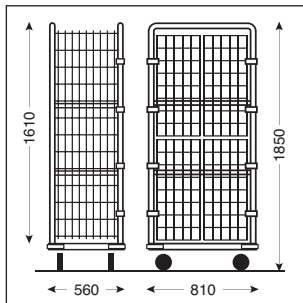

Modello / p	Ref.	Struttura / Material	Specifiche / Ausführung		
Translinge	9 940 20 50	Struttura in tubo e filo d'acciaio e base lamiera verniciate bianco. Resistente alla ruggine / Stabile Stahlrohrgestell mit Drahtseitenteilen, weiß pulverbeschichtet	2 ripiani regolabili in altezza e 2x2 mezze porte. Paracolpi angolari / 3 Etagen aus laminiertem Holz, davon 2 abklappbar, 1 Seite mit 4 halben Türen mit 270° Öffnung.		