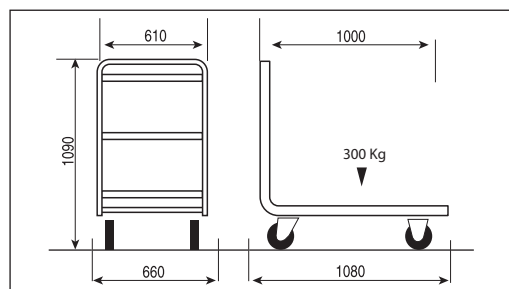

Transnet

Roulstar L

Carrello per il trasporto merce con piattaforma in legno.

Transportwagen mit Holz-Plattform.

Modello / Typ	Ref.	Struttura / Material	Specifiche / Ausführung		
Roulstar L	44445103	Struttura completamente saldata, zincata con vernice di protezione. Einteiliges, verzinktes Stahlgestell	Pianale in legno placcato idrofugo Rutschfeste, wasserabweisende Holz-Plattform	2x Ø160mm Ruote in gomma / mit Gummilauffläche