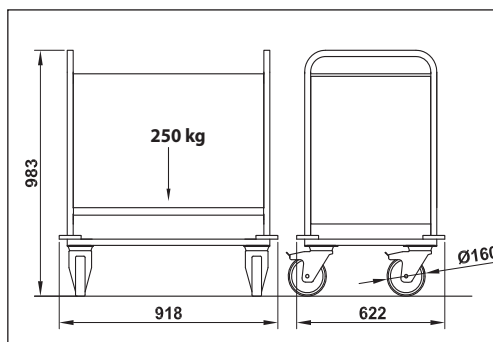

		Struttura / Material	Specifiche / Ausführung		
Masterinox 500	100302 IN	Acciaio inox AISI 304 / Edelstahl	Piattaforma piana, ergonomica maniglia in tubo, 2 paracolpi angolari anteriori / Plane Bodenplatte, 2x Eck- Kantenschutz vorne	2 x Ø160mm Ruota in gomma Gummilauffläche	2 x Ø160mm Ruota in gomma Gummilauffläche
		Acciaio inox AISI 304 rinforzato per una portata di 500 kg / Verstärkte Ausführung aus Edelstahl mit 500 kg Traglast		2 x Ø200 mm ruota elastica super elastisch	2 x Ø200 mm ruota elastica super elastisch

Wagen für den Transport von Geschirrkörben.

Modello / Typ	Ref.	Struttura / Material	Specifiche / Ausführung	
Glass Tower	100401 IN	Struttura in acciaio inox AISI304 / Edelstahl	7 piani con guide a L distanza 180mm, 4 paracolpi / 7 Führungsschienen mit einem Abstand von 180mm, 4 Abweisinge	4 x Ø125mm Ruote in gomma / mit Gummilauffläche

Modello / Typ	Ref.	Struttura / Material	Specifiche / Ausführung	
Glass Taxi	100402 IN	Struttura in acciaio inox AISI304 / Edelstahl	Piattaforma con bordo rialzato e maniglia in tubo ergonomica / Plattform mit Aufkantung	4 x Ø125mm. Ruote in gomma / mit Gummilauffläche

Carrello per il trasporto dei cestelli lavastoviglie

Wagen für den Einzeltransport von Geschirrkörben

Glass Taxi Plate Taxi

AREA CUCINA / KÜCHE

Carrello per il trasporto e lo stoccaggio dei piatti. Capacità di carico 250 kg.