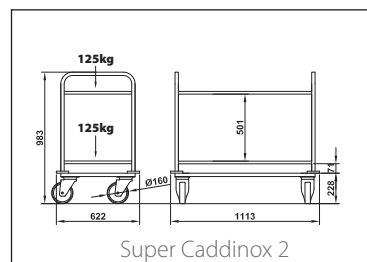

Caddinox Super Caddinox

Carrelli di servizio o per lo sbarazzo solidi, maneggevoli e silenziosi.

Servierwagen mit sehr hoher Ladekapazität, guten Laufeigenschaften.

Modello / Typ	Ref.	Struttura / Material	Specifiche / Ausführung	
Super Caddinox 2	100201 IN	Tubi e ripiani rinforzati in acciaio inox AISI304 / Komplett aus Edelstahl, verstärktes Fahrgestell	2 ripiani con bordo. 4 paracolpi, max. Capacità di carico 250kg 2 Böden mit Aufkantung, Abweisingen, Zuladung 250 Kg	4 x Ø160mm Ruote in gomma / Metallgabel mit Gummilauffläche
Super Caddinox 3	100202 IN		3 ripiani con bordo. 4 paracolpi, Capacità di carico 250kg 3 Böden mit Aufkantung, Abweisingen, Zuladung 250 Kg