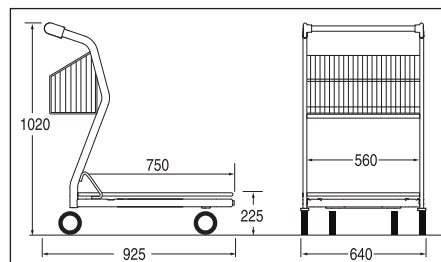

Carrello partico, maneggevole e impilabile con una portata di 250kg.

Praktischer, sehr vielseitig einsetzbarer Wagen mit einer maximalen Zuladungskapazität von 250 Kg.

Modulo Folda Truck

AREA CUCINA / KÜCHE