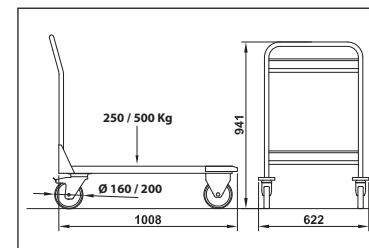

Struttura / Material	Specifiche / Ausführung		
Masterinox 500	100302 IN	Acciaio inox AISI 304 / Edelstahl	Piattaforma piana, ergonomica maniglia in tubo, 2 paracolpi angolari anteriori / Plane Bodenplatte, 2x Eck- Kantenschutz vorne	2 x Ø160mm Ruota in gomma Gummilauffläche	2 x Ø160mm Ruota in gomma Gummilauffläche
		Acciaio inox AISI 304 rinforzato per una portata di 500 kg / Verstärkte Ausführung aus Edelstahl mit 500 kg Traglast		2 x Ø200 mm ruota elastica super elastisch	2 x Ø200 mm ruota elastica super elastisch

Carrelli di trasporto merce solidi con portata massima 250kg e 500 kg.

Transportwagen mit hoher Traglast von 250 bzw. 500 Kg.