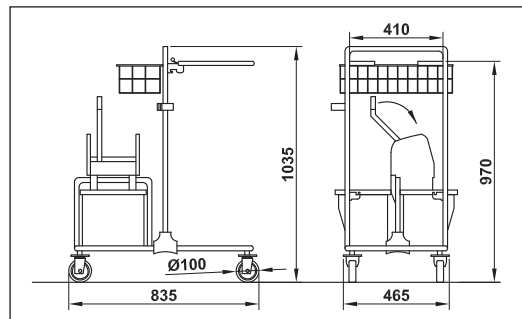

Transnet

PL

Cromata
Stahlrohrgestell
verchromt

Struttura / Material	Specifiche / Ausführung	
Cromata Stahlrohrgestell verchromt	Coperchio con elastico di fissaggio sacco + 2 secchi + 1 strizzatore, con 4 paracolpi Müllsackhalterung mit Deckel, Kleinartikelkorb, 2 Wischeimer, 1 Handhebel-Press, mit Abweisingen	4 x Ø100mm.

Carrello per la pulizia solido con paracolpi.

Reinigungswagen mit Müllsack und Eimer-Set bestehend aus 2
Wischeimern 12L + 1 Handhebelpresse.