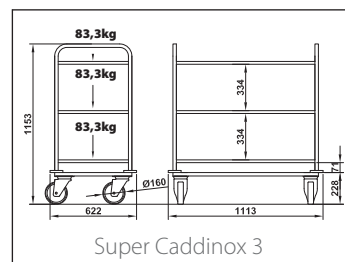

Caddinox Super Caddinox

Carrelli di servizio o per lo sbarazzo solidi, maneggevoli e silenziosi.

Servierwagen mit sehr hoher Ladekapazität, guten Laufeigenschaften.

Modello / Typ	Ref.	Struttura / Material	Specifiche / Ausführung	
Super Caddinox 2	100201 IN	Tubi e ripiani rinforzati in acciaio inox AISI304 / Komplett aus Edelstahl, verstärktes Fahrgestell	2 ripiani con bordo. 4 paracolpi, max. Capacità di carico 250kg 2 Böden mit Aufkantung, Abweisingen, Zuladung 250 Kg	4 x Ø160mm Ruote in gomma / Metallgabel mit Gummilauffläche
Super Caddinox 3	100202 IN		3 ripiani con bordo. 4 paracolpi, Capacità di carico 250kg 3 Böden mit Aufkantung, Abweisingen, Zuladung 250 Kg