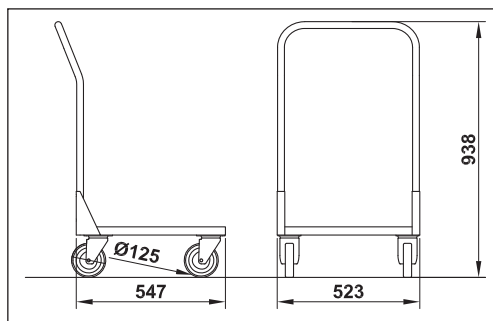

Modello / Typ	Ref.	Struttura / Material	Specifiche / Ausführung	
Glass Taxi	100402 IN	Struttura in acciaio inox AISI304 / Edelstahl	Piattaforma con bordo rialzato e maniglia in tubo ergonomica / Plattform mit Aufkantung	4 x Ø125mm. Ruote in gomma / mit Gummilauffläche

Carrello per il trasporto dei cestelli lavastoviglie

Wagen für den Einzeltransport von Geschirrkörben

Glass Taxi Plate Taxi

AREA CUCINA / KÜCHE