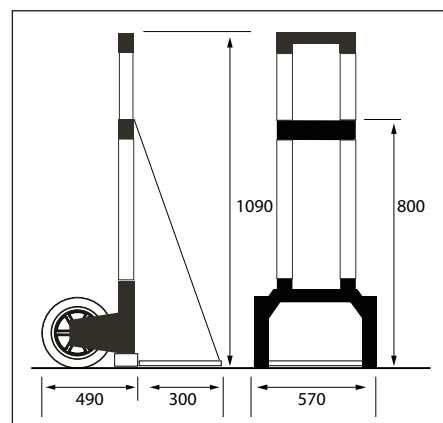

Carrello leggero, solido e impilabile con una portata di 125kg.

Sehr leichter und robuster Wagen. Platzsparend zusammenklappbar. Zuladung bis 125 Kg.

Modello / Typ	Ref.	Struttura / Material	Specifiche / Ausführung	
Folda Truck	100502 AL	Struttura pieghevole in alluminio / Aluminiumgestell	2 nastri di contenimento Maniglia telescopica / 2 Spanngurte, Teleskopgriff	2 x Ø175mm ruote di gomma Gummiräder auf Kunststofffelge