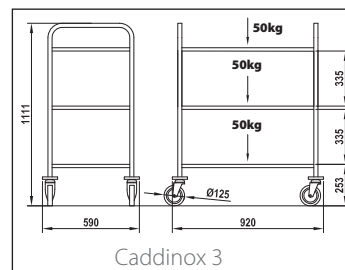

Carrelli di servizio o per lo sbarazzo leggeri, maneggevoli e silenziosi.

Stabiler Edelstahl-Servicewagen, Zuladung 150 Kg.

AREA CUCINA / KÜCHE