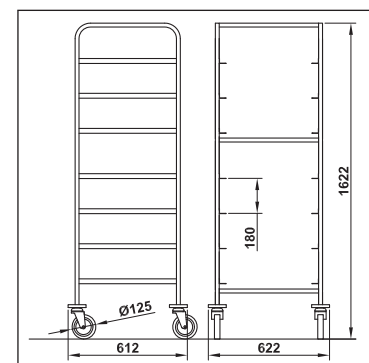

		Struttura / Material	Specifiche / Ausführung		
Masterinox 500	100302 IN	Acciaio inox AISI 304 / Edelstahl	Piattaforma piana, ergonomica maniglia in tubo, 2 paracolpi angolari anteriori / Plane Bodenplatte, 2x Eck- Kantenschutz vorne	2 x Ø160mm Ruota in gomma Gummilauffläche	2 x Ø160mm Ruota in gomma Gummilauffläche
		Acciaio inox AISI 304 rinforzato per una portata di 500 kg / Verstärkte Ausführung aus Edelstahl mit 500 kg Traglast		2 x Ø200 mm ruota elastica super elastisch	2 x Ø200 mm ruota elastica super elastisch

Wagen für den Transport von Geschirrkörben.

Modello / Typ	Ref.	Struttura / Material	Specifiche / Ausführung	
Glass Tower	100401 IN	Struttura in acciaio inox AISI304 / Edelstahl	7 piani con guide a L distanza 180mm, 4 paracolpi / 7 Führungsschienen mit einem Abstand von 180mm, 4 Abweisinge	4 x Ø125mm Ruote in gomma / mit Gummilauffläche