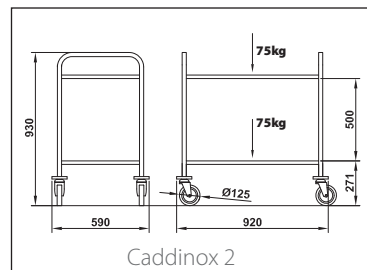

Carrelli di servizio o per lo sbarazzo leggeri, maneggevoli e silenziosi.

Stabiler Edelstahl-Servicewagen, Zuladung 150 Kg.

AREA CUCINA / KÜCHE