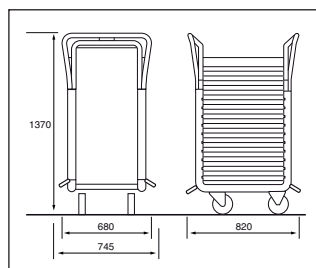

Modello / Typ	Ref.	Finitura / Material	Specifiche / Ausstattung
Verso 1	040302 SWE/SDE/SAR/SCA	Struttura in metallo con vernice antigraffio grigio chiaro. Optional: Pannelli HPL (finiture in tabella HPL pag.61) Stahl, grau pulverbeschichtet. Optional: Seitenteile aus HPL, Dekore siehe Tabelle auf Seite 61)	1 barra appendiabiti e 3 ripiani amovibili 1 Kleiderstange und 3 abklappbare Draht-Regalböden
Verso 2	040303 SWE/SDE/SAR/SCA		6 ripiani amovibili / 6 abklappbare Draht-Regalböden
Verso 3	040304 SWE/SDE/SAR/SCA		12 griglie porta vassoio, 1 contenitore e 3 ripiani amovibili 12 Tabletteinschübe, 1 Kunststoffwanne, 3 abklappbare Draht-Regalböden
Verso 4	040305 SWE/SDE/SAR/SCA		24 griglie porta vassoio / 24 Tabletteinschübe

Verso 1,2,3 e 4 sono una famiglia di carrelli versatili e multifunzionali. La gamma Verso può essere utilizzata anche per il servizio ai piani.

Mobil, flexibel einsetzbar und vor allem sicher in der Handhabung - die CADDIE VERSO Linie wurde speziell für den Bankett- und Konferenzbereich entwickelt. Das zeitlose wie elegante Equipment unterstreicht Ihre Professionalität und vereinfacht Ihre Bankett-Routine.

Verso AV safe

Av safe è la soluzione più sicura per trasportare e proteggere le apparecchiature audiovisive.
AV safe: Damit transportieren und verwahren Sie das hoteleigene TV- und Video-Equipment sicher.