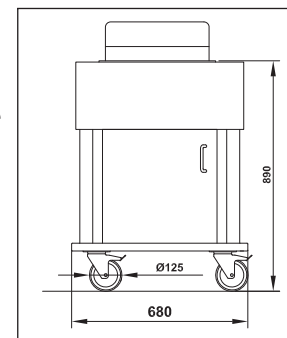

Modello / Typ	Ref.	Finitura pannelli / Material	Capienza piatti Anzahl der Teller			Elettricità Leistung
Eros	040104SWE	Struttura in legno laminato e tubi cromati, con coperchio in plastica. Melaminharzbeschichtetes Holz mit verchromtem Stahl, mit Kunststoffabdeckung.	50x Ø27cm/33cm	2 x Ø125mm	2 x Ø125mm	230V 600W

Eros permette di distribuire piatti caldi in modo ordinato ed ergonomico.

Der beheizbare Tellerspender EROS hält seinen Inhalt entsprechend warm – und das auf eine formschöne Art und Weise.