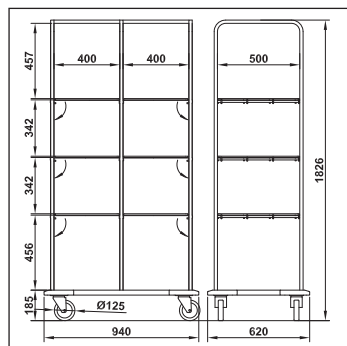

**HELMICH**  
HOTELAUSSTATTUNG

Krögerskoppel 13 · 24558 Henstedt-Ulzburg  
Telefon: 0 41 93/90 13-6 · Telefax: /90 13-83  
e-Mail: info@helmich-hotelausstattung.de

Modello / Typ	Ref.	Finitura / Material	Specifiche / Ausstattung
Verso 1	040302 SWE/SDE/SAR/SCA	Struttura in metallo con vernice antigraffio grigio chiaro. Optional: Pannelli HPL (finiture in tabella HPL pag.61) Stahl, grau pulverbeschichtet. Optional: Seitenteile aus HPL, Dekore siehe Tabelle auf Seite 61)	1 barra appendiabiti e 3 ripiani amovibili 1 Kleiderstange und 3 abklappbare Draht-Regalböden
Verso 2	040303 SWE/SDE/SAR/SCA		6 ripiani amovibili / 6 abklappbare Draht-Regalböden
Verso 3	040304 SWE/SDE/SAR/SCA		12 griglie porta vassoio, 1 contenitore e 3 ripiani amovibili 12 Tabletteinschübe, 1 Kunststoffwanne, 3 abklappbare Draht-Regalböden
Verso 4	040305 SWE/SDE/SAR/SCA		24 griglie porta vassoio / 24 Tabletteinschübe