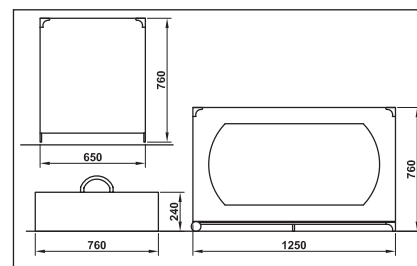

Largo, confortevole e versatile (sia letto che area giochi sicura): Baby Bed è il lettino pieghevole dall'ingombro minimo Materassino su richiesta ideale per un miglior comfort.

Klappbares Reisebett mit Schutzmechanismus zur Verhinderung des unbeaufsichtigten Zusammenklappens. Mit Standard Matratze. Passende hochwertige Schaumstoffmatratze optional erhältlich.

Sleep n' Play by hauck

+ soluzioni F.&B / Lösungen F.& B.

(vedi da pag. 42 a 45 /siehe Seite 42 bis 45)

SERVIZIO IN CAMERA E CATERING / ZIMMERSERVICE