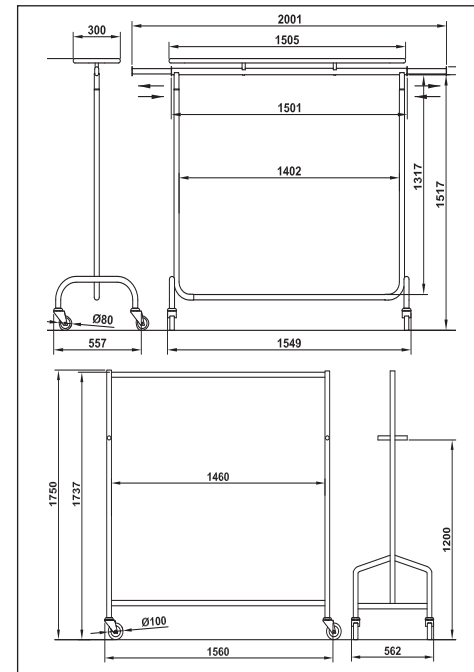

Modello / Typ	Ref.	Finitura pannelli / Material		
Stender Easy	040201CR	Tubo cromato verchromt	4 x Ø80 mm	-
Stender Easy HR	040202CR			
Stender Z	040203CR	Tubo in metallo verniciato Pulverbeschichtet	2 x Ø100 mm	2 x Ø100 mm

CADDIE STENDER EASY: appendiabiti mobile e pratico dispone di 2 barre estendibili che permettono di aumentare la lunghezza del tubo superiore da 1500mm a 2000mm. Cappelliera su richiesta (HR). CADDIE STENDER Z, appendiabiti con struttura a Z impilabile e salva spazio.

Der Kleiderständer CADDIE STENDER EASY verfügt über 2 Ausziehelemente am oberen Holm, mit denen die nutzbare Hängefläche von 1500mm auf 2000mm verlängert werden kann. Als STENDER Easy HR mit Hutablage erhältlich.

Der Kleiderständer CADDIE STENDER Z ist stapelbar und überzeugt durch seine Stabilität.