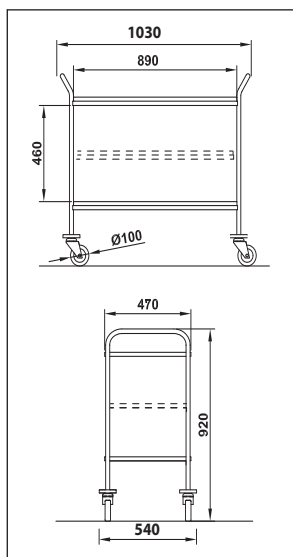

CADDIE PASSEPARTOUT è il carrello di servizio per eccellenza. La finitura cromata gli conferisce eleganza e discrezione mentre i ripiani in legno laminato e i paracolpi angolari in morbida gomma lo rendono un carrello robusto e protettivo.

Der CADDIE PASSEPARTOUT ist ein absoluter Bestseller unter den Servierwagen. Denn er sieht mit seinem verchromten Rahmen nicht nur optisch sehr gut aus, sondern ist dank der laminierten Einlegeböden und den unteren Abweisrollen äußerst stabil und funktionell durchdacht.

Modello / Typ	Ref.	Finitura & Struttura / Material & Ausführung	
Passepartout 2	040102 LNV	Legno laminato nero venato (altri colori disponibili su richiesta, vedi tabella LAM pag 61) 2 o 3 piani con spondine protezione.	
Passepartout 3	040103 LNV	Servierwagen mit 2 oder 3 melaminharzbeschichteten Holztagen, mit Reling. Abgerundete, verchromte Rohrstruktur. (weitere Dekore siehe Tabelle « LAM » auf Seite 61).	

HELMICH
HOTELAUSSTATTUNG

Krögerskoppel 13 · 24558 Henstedt-Ulzburg
Telefon: 04193/9013-6 · Telefax: /9013-83
e-Mail: info@helmich-hotelausstattung.de