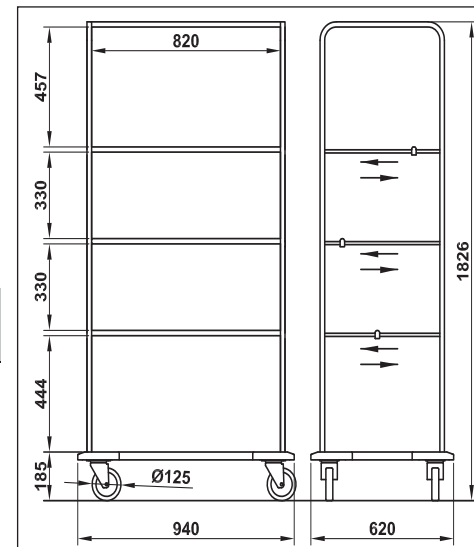

Stender easy & Z

Gea

CADDIE GEA vi aiuterà a sistemare velocemente le sale banchetti grazie al pratico sistema stendi tovaglie.

Für den schnellen und ordentlichen Hänge-Transport von Wäsche wurde CADDIE GEA konzipiert.

Modello / Typ	Ref.	Finitura & Struttura / Material & Ausführung		
Gea	040301 GR	Struttura in metallo con vernice antigraffio. 3 supporti scorrevoli e amovibili e regolabili in altezza. Paracolpi angolari in gomma. Hängewäsche-Transportwagen aus Stahl, pulverbeschichtet. Mit Eck-Kantenschutz. 3 verstellbare und abnehmbare Querstreben.	2 x Ø125mm	2 x Ø125mm