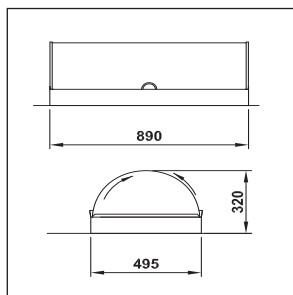

Modello / Typ	Ref.	Finitura pannello / Material	Specifiche / Ausstattung
Food Safe	040101 LNV	Legno laminato nero venato (altre finiture disponibili su richiesta, vedi tabella LAM pag. 61) Edelstahlstruktur mit oberem Boden verkleidet mit schwarzem, melaminharzbeschichtetem Holz (weitere Dekore siehe Tabelle « LAM » auf Seite 61)	3 piastre eutettiche per il mantenimento del freddo e una cupola trasparente con apertura su ambo i lati. Griglia interna in alluminio 3 Kühlakkus, beidseitig zu öffnende Plexiglashaube, Platte aus Aluminium

CADDIE FOOD SAFE vi permette di mantenere la freschezza dei cibi fino a 5 ore per offrire il miglior servizio durante banchetti e conferenze.

Der CADDIE FOOD SAFE hält Snacks und Häppchen bis zu 5 Stunden frisch und kühl – ein Muss wenn es um Lebensmittelhygiene geht und gleichzeitig eine gute organisatorische Unterstützung bei der Verköstigung von Konferenz-Teilnehmern.

Food safe Passepartout

BANCHETTI E CONFERENZE / KONFERENZ